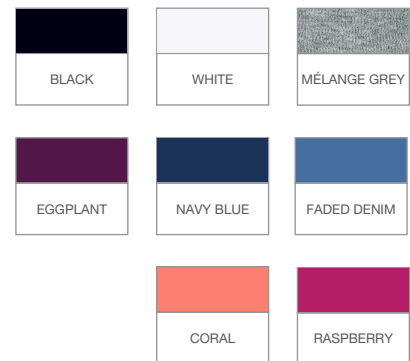

WOMEN'S REGULAR FITTED T-SHIRT  
 T-SHIRT FEMME COUPE AJUSTÉE EN JERSEY  
 T-SHIRT DONNA REGULAR FIT  
 CAMISETA ENTALLADA MUJER

S / M / L / XL

Jersey 130g

100% Combed Cotton / Coton peigné /  
 Cotone pettinato / Algodón peinado

(Mélange Grey: 85% Cotton / Coton / Cotone / Algodón  
 15% Viscose / Viscosa)